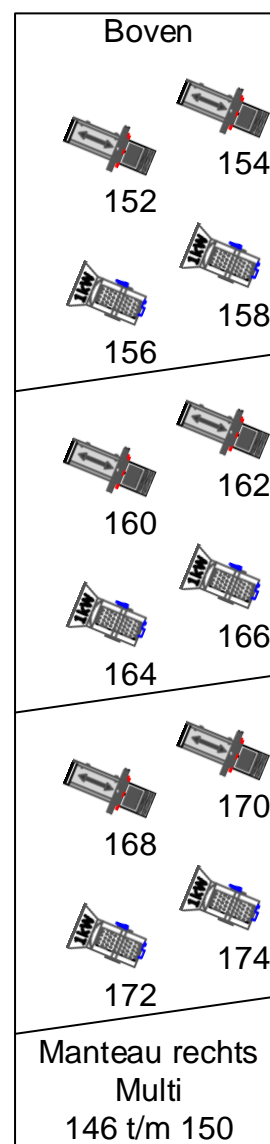

Zijbrug links

Manteau links  
Multi  
141 t/m 145

Vloer Multi 3  
318 t/m 324  
Vloer Multi 2  
309 t/m 317  
Vloer Multi 1  
301 t/m 308

Horizonbatterij  
291 t/m 294  
Multi 2  
281 t/m 288  
Multi 1  
251 t/m 258

Vloer Multi 4  
243 t/m 248

Manteau rechts  
Multi  
146 t/m 150

Zijbrug rechts

Zaallight 500  
Pauebordjes 93 + 94