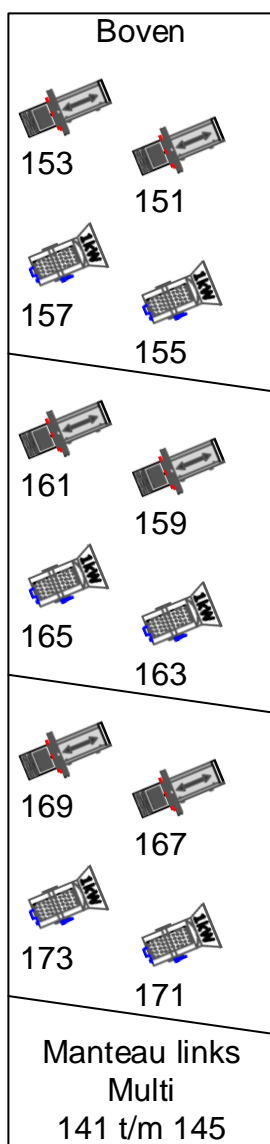

Zijbrug links

Manteau links  
Multi  
141 t/m 145

Vloer Multi 3  
318 t/m 324  
Vloer Multi 2  
309 t/m 317  
Vloer Multi 1  
301 t/m 308

Horizonbatterij  
291 t/m 294  
Multi 2  
281 t/m 288  
Multi 1  
251 t/m 258

Vloer Multi 4  
243 t/m 248

Manteau rechts  
Multi  
146 t/m 150

Zijbrug rechts

Zaallight 500  
Pauebordjes 93 + 94