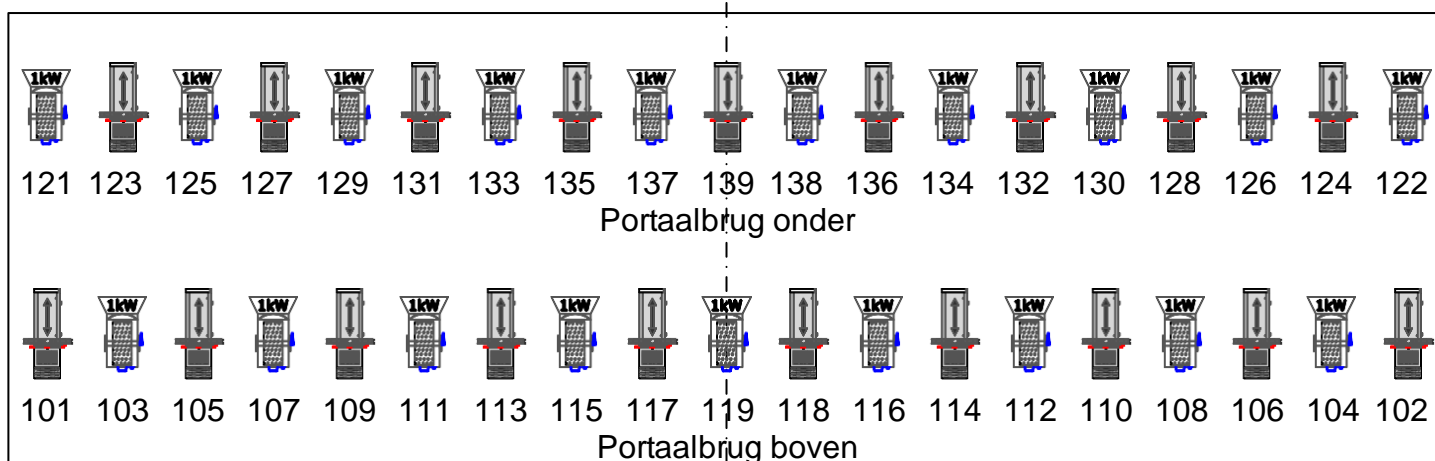

Zijbrug links

Manteau links  
Multi  
141 t/m 145

Vloer Multi 3  
318 t/m 324  
Vloer Multi 2  
309 t/m 317  
Vloer Multi 1  
301 t/m 308

Horizonbatterij  
291 t/m 294  
Multi 2  
281 t/m 288  
Multi 1  
251 t/m 258

Vloer Multi 4  
243 t/m 248

Manteau rechts  
Multi  
146 t/m 150

Zijbrug rechts

Zaallight 500  
Pauebordjes 93 + 94