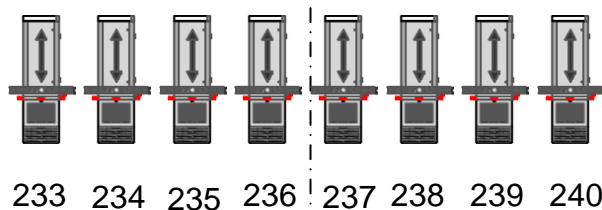

Zijbrug links

Manteau links  
Multi  
141 t/m 145

Vloer Multi 3  
318 t/m 324  
Vloer Multi 2  
309 t/m 317  
Vloer Multi 1  
301 t/m 308

Horizonbatterij  
291 t/m 294  
Multi 2  
281 t/m 288  
Multi 1  
251 t/m 258

Vloer Multi 4  
243 t/m 248

Manteau rechts  
Multi  
146 t/m 150

Zijbrug rechts

Zaallight 500  
Pauebordjes 93 + 94