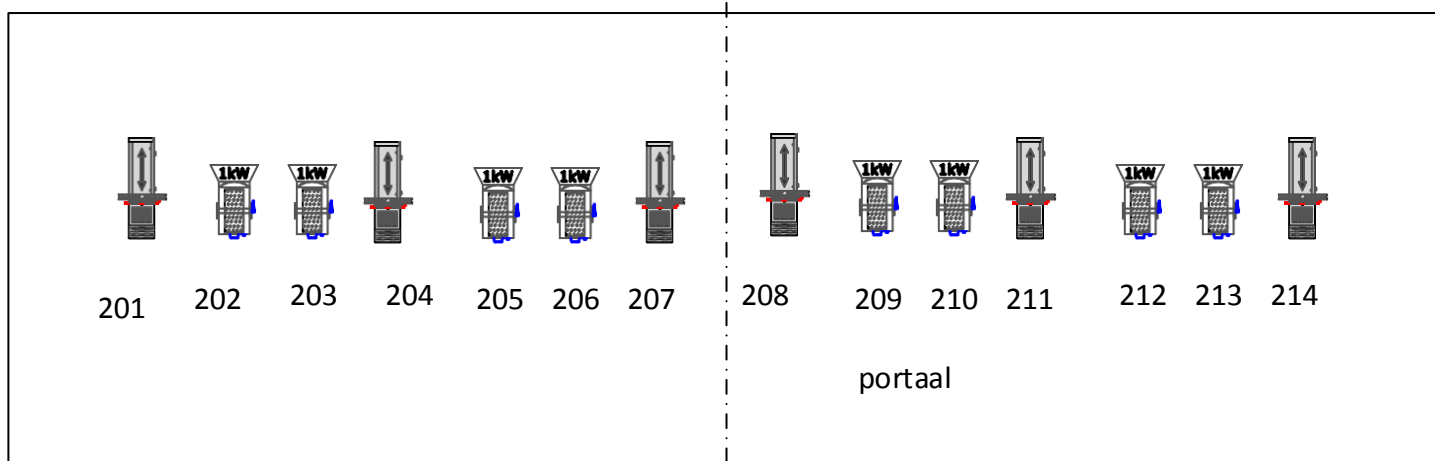

Vloer Multi 4  
233 t/m 240

Horizonbatterij  
291 t/m 294

Vloer Multi 4  
241 t/m 248

Trek Multi 1  
251 t/m 258

Trek Multi 2  
261 t/m 268

Trek Multi 3  
271 t/m 278

Zaallicht 500+501  
Paوزهbordjes 93 + 94

Lichtplan  
Grote zaal