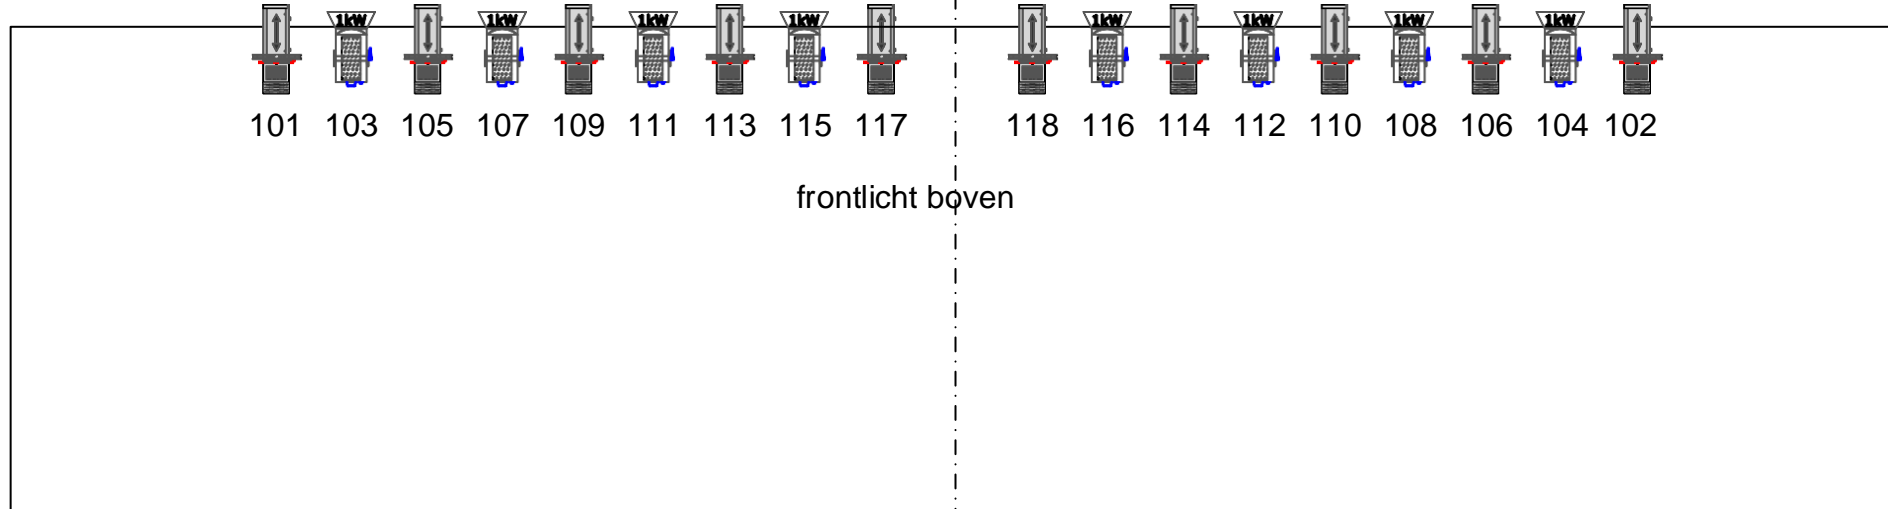

Vloer Multi 4  
233 t/m 240

Horizonbatterij  
291 t/m 294

Vloer Multi 4  
241 t/m 248

Trek Multi 1  
251 t/m 258

Trek Multi 2  
261 t/m 268

Trek Multi 3  
271 t/m 278

Zaallicht 500+501  
Paوزهbordjes 93 + 94

Lichtplan  
Grote zaal