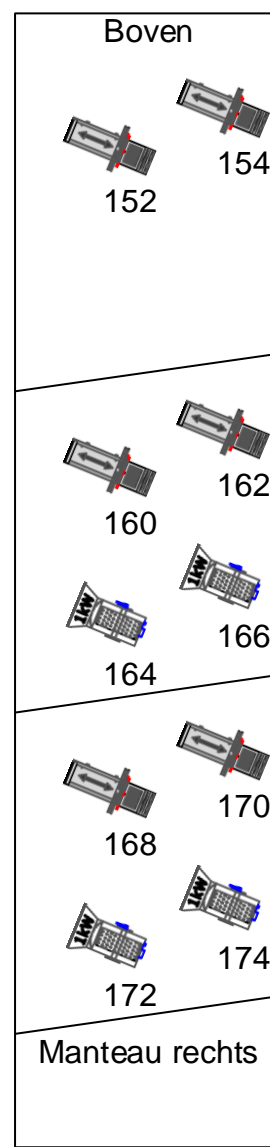

Vloer Multi 4  
233 t/m 240

Horizonbatterij  
291 t/m 294

Vloer Multi 4  
241 t/m 248

Trek Multi 1  
251 t/m 258

Trek Multi 2  
261 t/m 268

Trek Multi 3  
271 t/m 278

Zaallicht 500+501  
Paوزهbordjes 93 + 94

Lichtplan  
Grote zaal