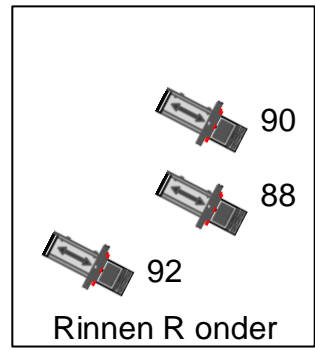

Multi 1
251 t/m 258

Vloer Multi 4
241 t/m 248

Manteau rechts
Multi
146 t/m 150

Zijbrug links

Zijbrug rechts

Zaallight 500
Paузeboardjes 93 + 94
Orkestbak 97 + 98