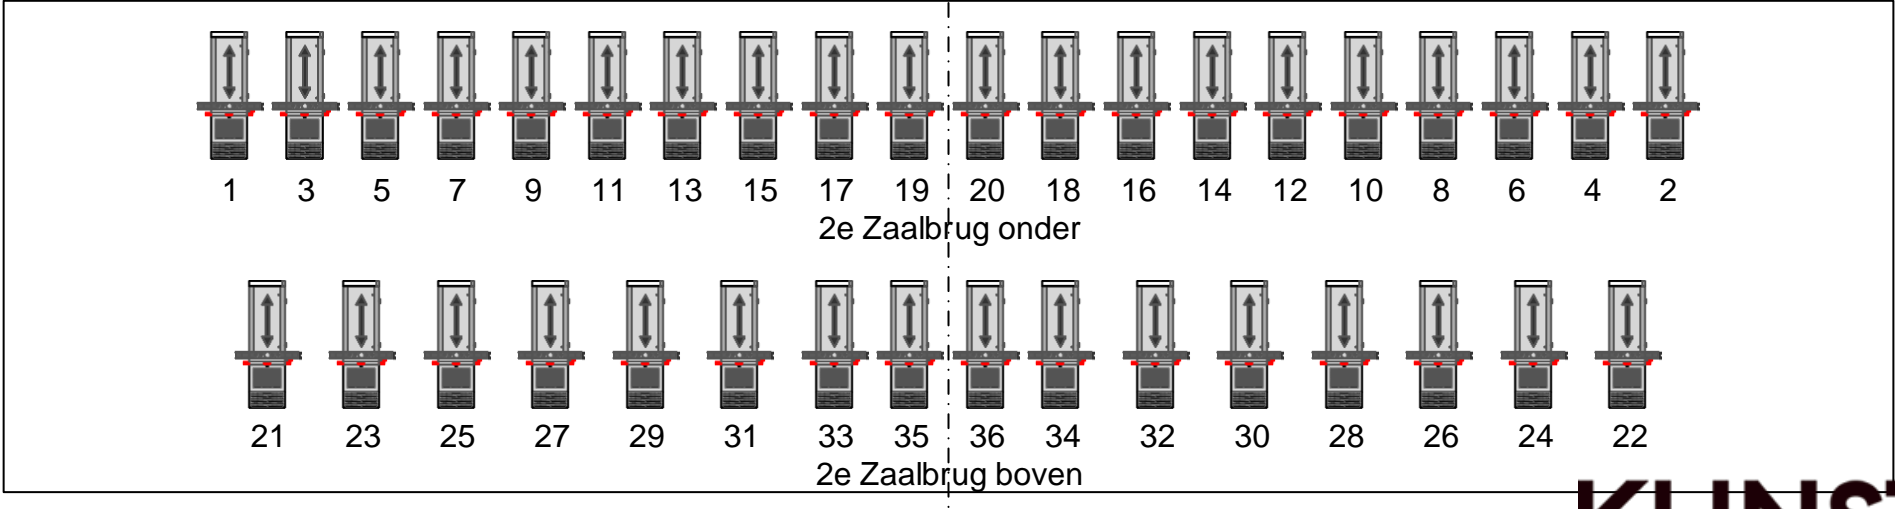

Multi 1
251 t/m 258

Vloer Multi 4
241 t/m 248

Manteau rechts
Multi
146 t/m 150

Zijbrug links

Zijbrug rechts

Zaallight 500
Paузeboardjes 93 + 94
Orkestbak 97 + 98