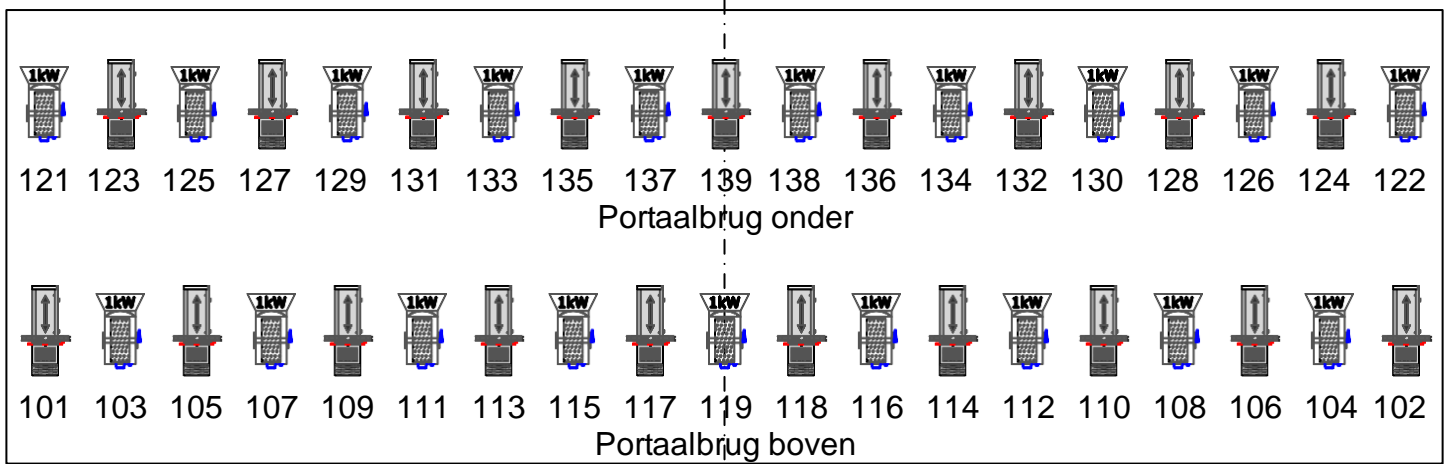

Multi 1
251 t/m 258

Vloer Multi 4
241 t/m 248

Manteau rechts
Multi
146 t/m 150

Zijbrug links

Zijbrug rechts

Zaallight 500
Paузeboardjes 93 + 94
Orkestbak 97 + 98