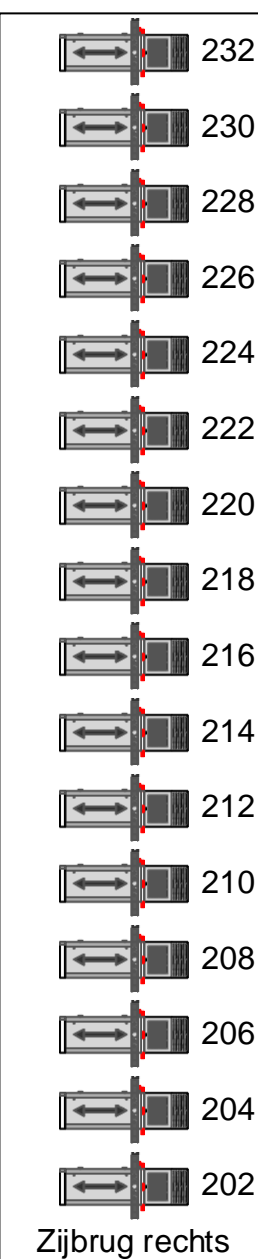

Vloer Multi 4
233 t/m 240

Vloer Multi 3
318 t/m 324

Vloer Multi 2
309 t/m 317

Vloer Multi 1
301 t/m 308

Horizonbatterij
291 t/m 294

Multi 4
281 t/m 288

Multi 3
271 t/m 278

Multi 2
261 t/m 268

Multi 1
251 t/m 258

Vloer Multi 4
241 t/m 248

Manteau rechts
Multi
146 t/m 150

Zijbrug links

Zijbrug rechts

Zaallight 500
Paузeboardjes 93 + 94
Orkestbak 97 + 98