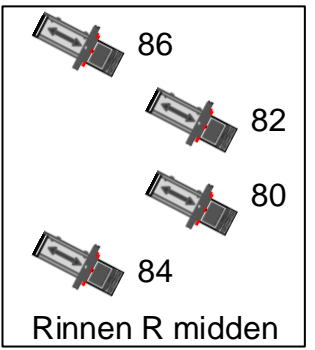

Multi 1
251 t/m 258

Vloer Multi 4
241 t/m 248

Manteau rechts
Multi
146 t/m 150

Zijbrug links

Zijbrug rechts

Zaallight 500
Paузeboardjes 93 + 94
Orkestbak 97 + 98