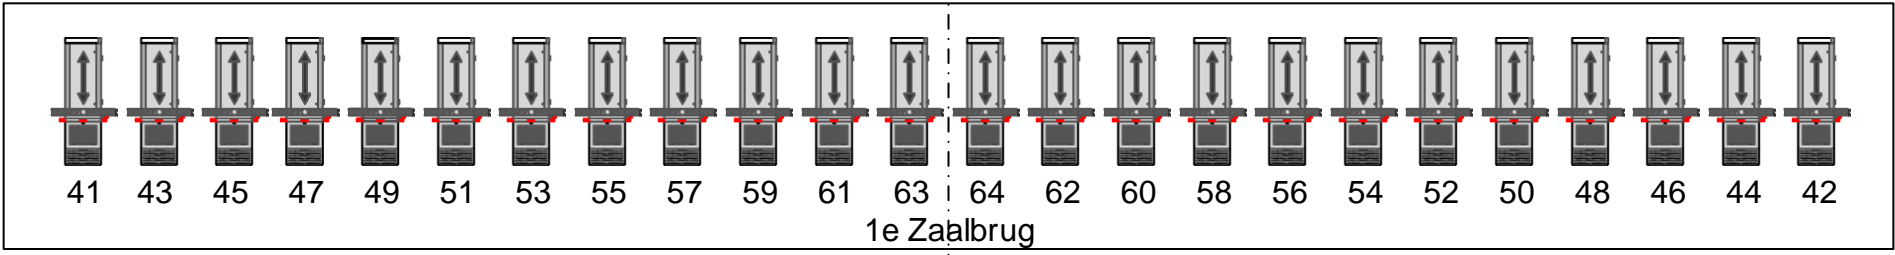

Multi 1
251 t/m 258

Vloer Multi 4
241 t/m 248

Manteau rechts
Multi
146 t/m 150

Zijbrug links

Zijbrug rechts

Zaallight 500
Paузeboardjes 93 + 94
Orkestbak 97 + 98