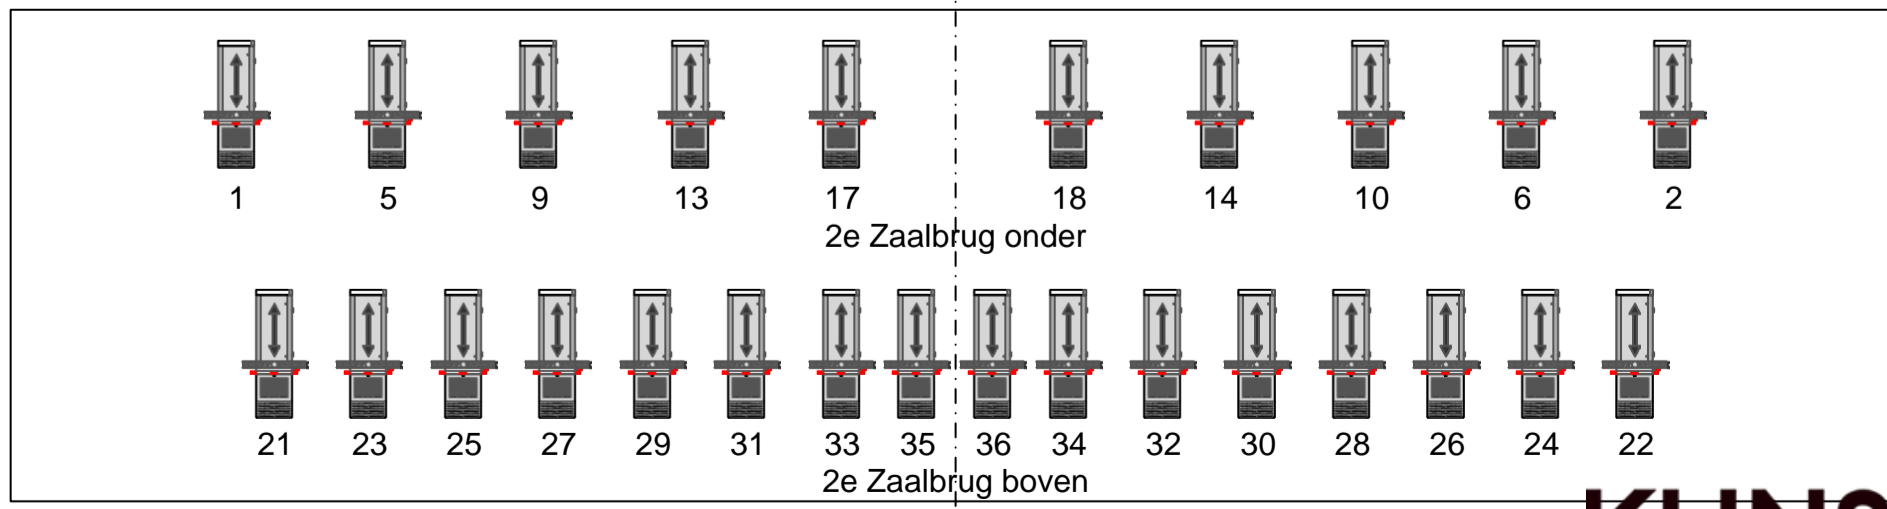

Vloer Multi 4
233 t/m 240

Horizonbatterij
291 t/m 294

Multi 4
281 t/m 288

Multi 3
271 t/m 278

Multi 2
261 t/m 268

Multi 1
251 t/m 258

Vloer Multi 3
318 t/m 324

Vloer Multi 2
309 t/m 317

Vloer Multi 1
301 t/m 308

Vloer Multi 4
241 t/m 248

Zaallicht 500
Paузebordjes 93 + 94
Orkestbak 97 + 98

Lichtplan
Grote zaal

**KUNST
LINIE**