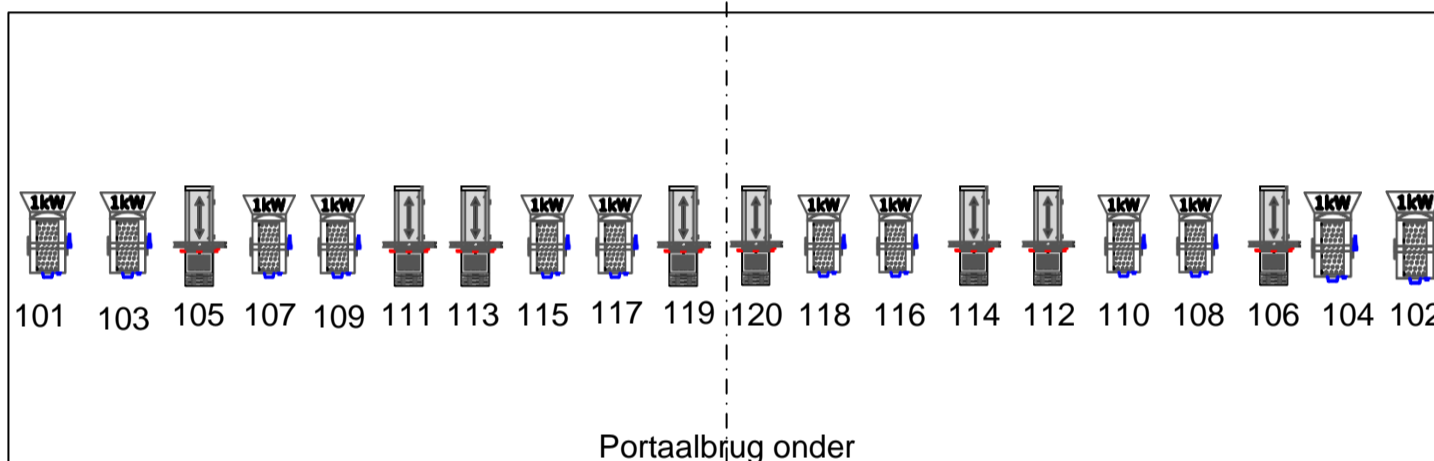

Vloer Multi 4
233 t/m 240

Horizonbatterij
291 t/m 294

Multi 4
281 t/m 288

Multi 3
271 t/m 278

Multi 2
261 t/m 268

Multi 1
251 t/m 258

Vloer Multi 3
318 t/m 324

Vloer Multi 2
309 t/m 317

Vloer Multi 1
301 t/m 308

Vloer Multi 4
241 t/m 248

Zaallicht 500
Paузebordjes 93 + 94
Orkestbak 97 + 98

Lichtplan
Grote zaal

**KUNST
LINIE**