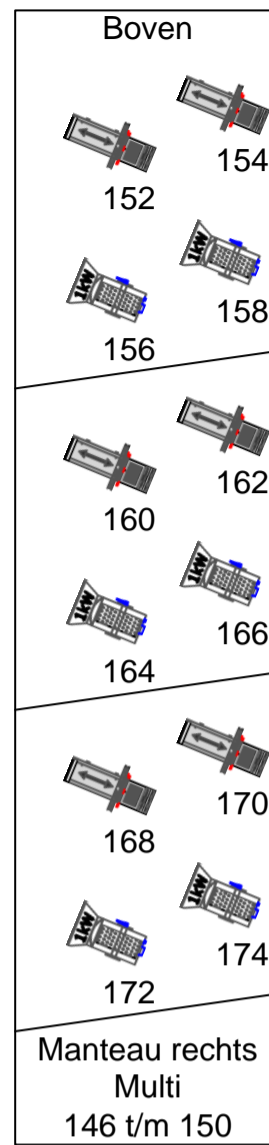

Vloer Multi 4
233 t/m 240

Horizonbatterij
291 t/m 294

Multi 4
281 t/m 288

Multi 3
271 t/m 278

Multi 2
261 t/m 268

Multi 1
251 t/m 258

Vloer Multi 3
318 t/m 324

Vloer Multi 2
309 t/m 317

Vloer Multi 1
301 t/m 308

Vloer Multi 4
241 t/m 248

Zaallicht 500
Paузebordjes 93 + 94
Orkestbak 97 + 98

Lichtplan
Grote zaal

**KUNST
LINIE**