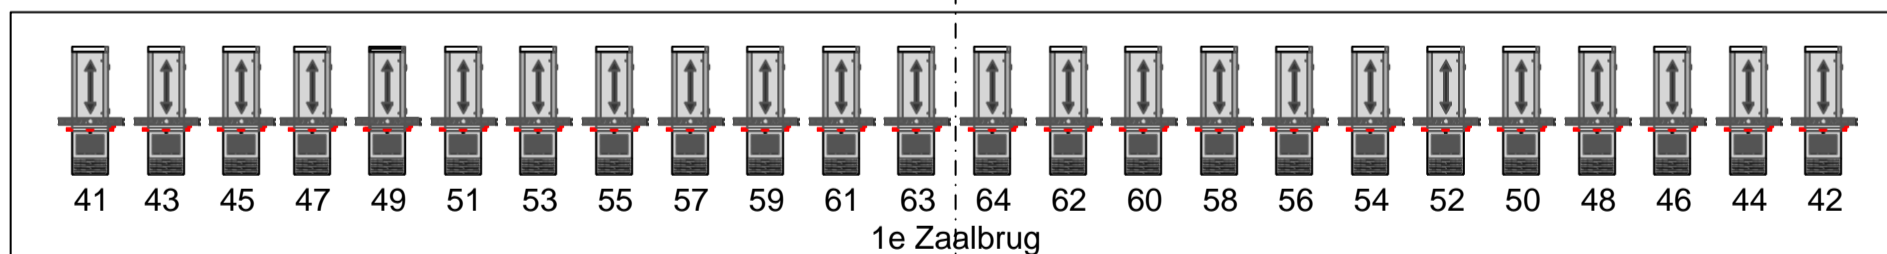

Vloer Multi 4
233 t/m 240

Horizonbatterij
291 t/m 294

Multi 4
281 t/m 288

Multi 3
271 t/m 278

Multi 2
261 t/m 268

Multi 1
251 t/m 258

Vloer Multi 3
318 t/m 324

Vloer Multi 2
309 t/m 317

Vloer Multi 1
301 t/m 308

Vloer Multi 4
241 t/m 248

Zaallicht 500
Paузebordjes 93 + 94
Orkestbak 97 + 98

Lichtplan
Grote zaal

**KUNST
LINIE**