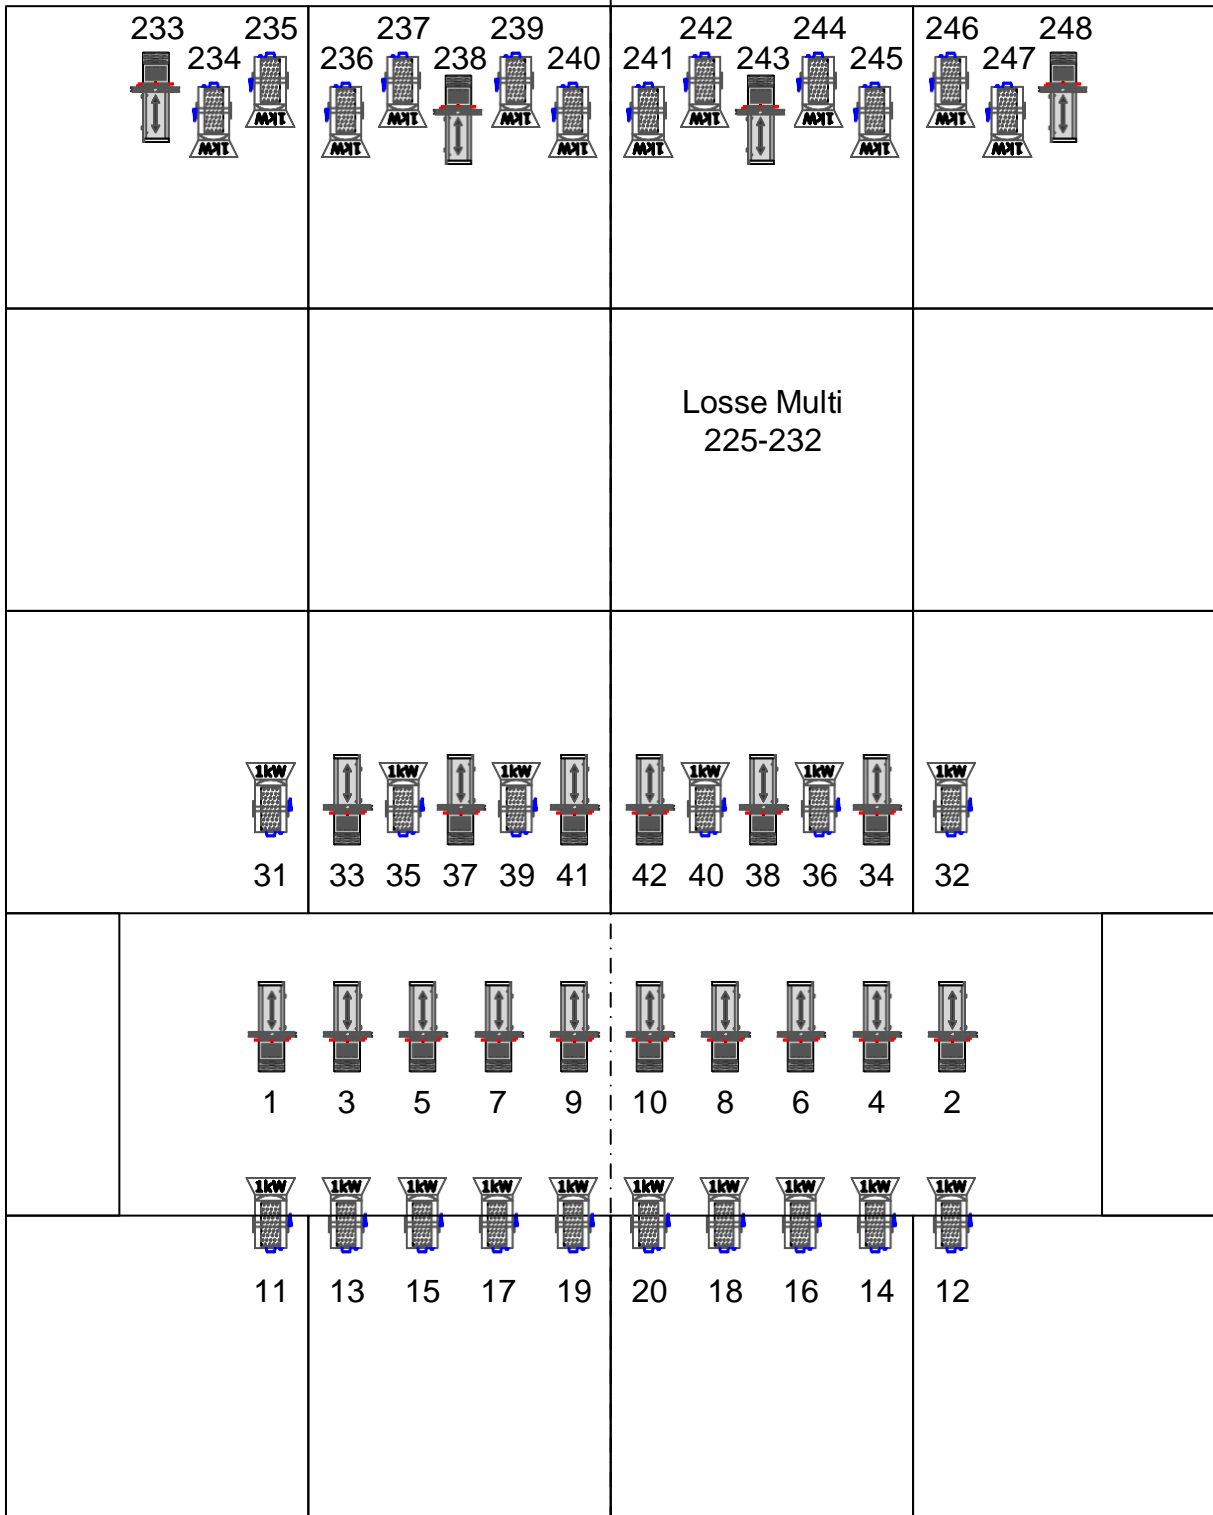

2x 6-bar 56/58/64/74/84/94

6-bar 52/54/62/72/82/92

6-bar 52/54/62/72/82/92

Gangpaden 96
 Zaallicht 97 + 98 + 99
 Doekwarmers Toneel R-192,G-193,B-194
 Doekwarmers R-197,G-198,B-199
 Horizon 301 + 302 + 303

Lichtplan
 Kleine zaal