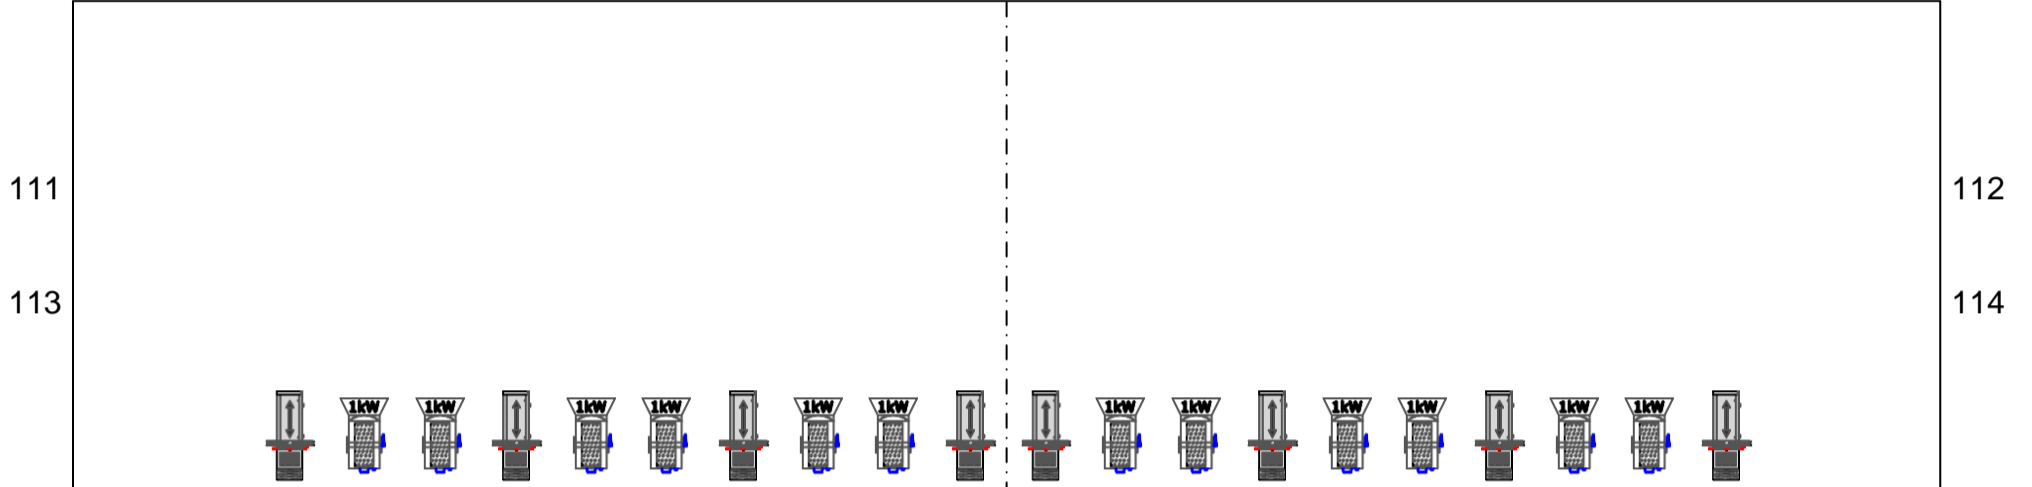

91 93 95 97 99 101 102 100 98 96 94 92

Achterbrug

71 73 75 77 79 81 82 80 78 76 74 72

Toneelbrug

51 53 55 57 59 61 63 65 67 69 70 68 66 64 62 60 58 56 54 52

Portaalbrug

31 33 35 37 39 41 43 45 47 49 50 48 46 44 42 40 38 36 34 32

1e Zaalbrug

1 11 3 13 5 15 17 7 9 10 8 18 16 6 14 4 12 2

19 21 23 25 27 29 30 28 26 24 22 20

2e Zaalbrug

Zaallicht 199
Doek LED: R-297, G-298, B-299
Doek led voor doek tribune
R150 G151, B 152

**KUNST
LINIE**