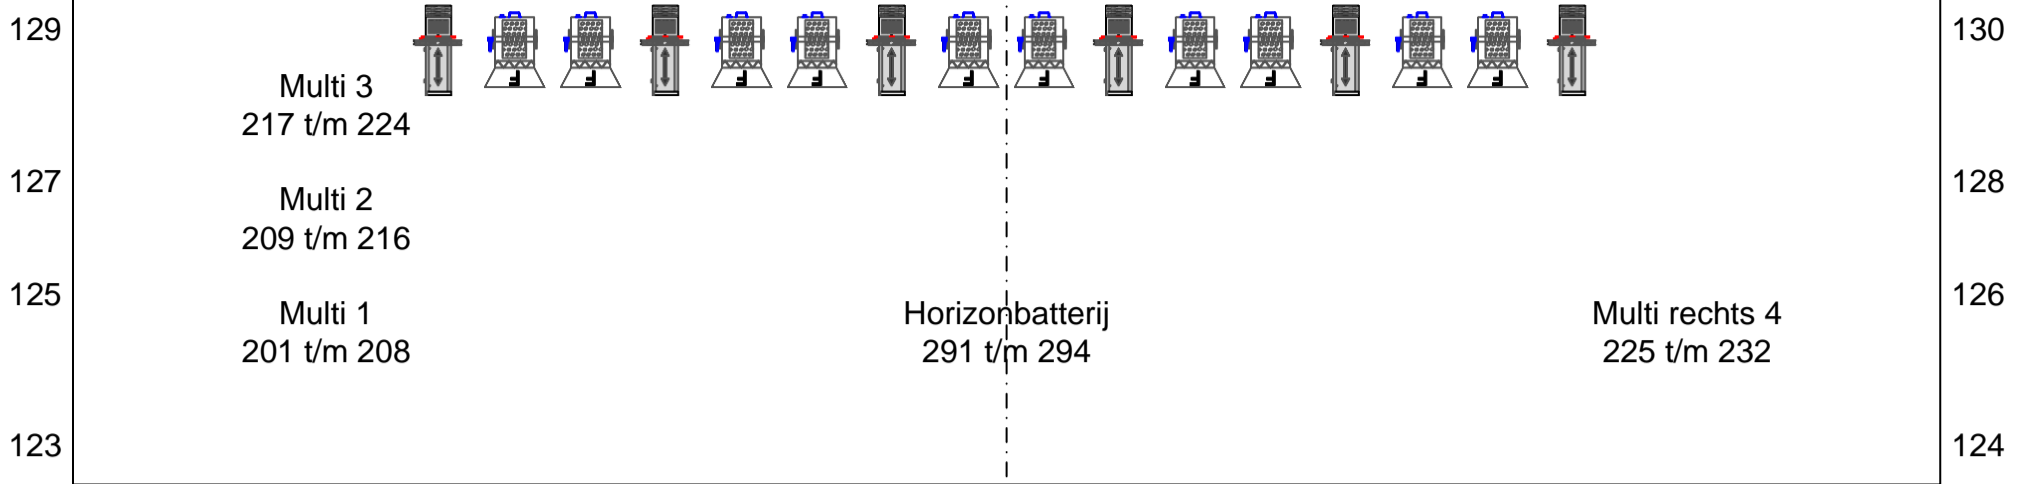

91 93 95 97 99 101 102 100 98 96 94 92

Achterbrug

71 73 75 77 79 81 82 80 78 76 74 72

Toneelbrug

51 53 55 57 59 61 63 65 67 69 70 68 66 64 62 60 58 56 54 52

Portaalbrug

31 33 35 37 39 41 43 45 47 49 50 48 46 44 42 40 38 36 34 32

1e Zaalbrug

1 11 3 13 5 15 17 7 9 10 8 18 16 6 14 4 12 2

19 21 23 25 27 29 30 28 26 24 22 20

2e Zaalbrug

Zaallicht 199
Doek LED: R-297, G-298, B-299
Doek led voor doek tribune
R150 G151, B 152

**KUNST
LINIE**

Lichtplan
Middenzaal
Versie 14-02-2023