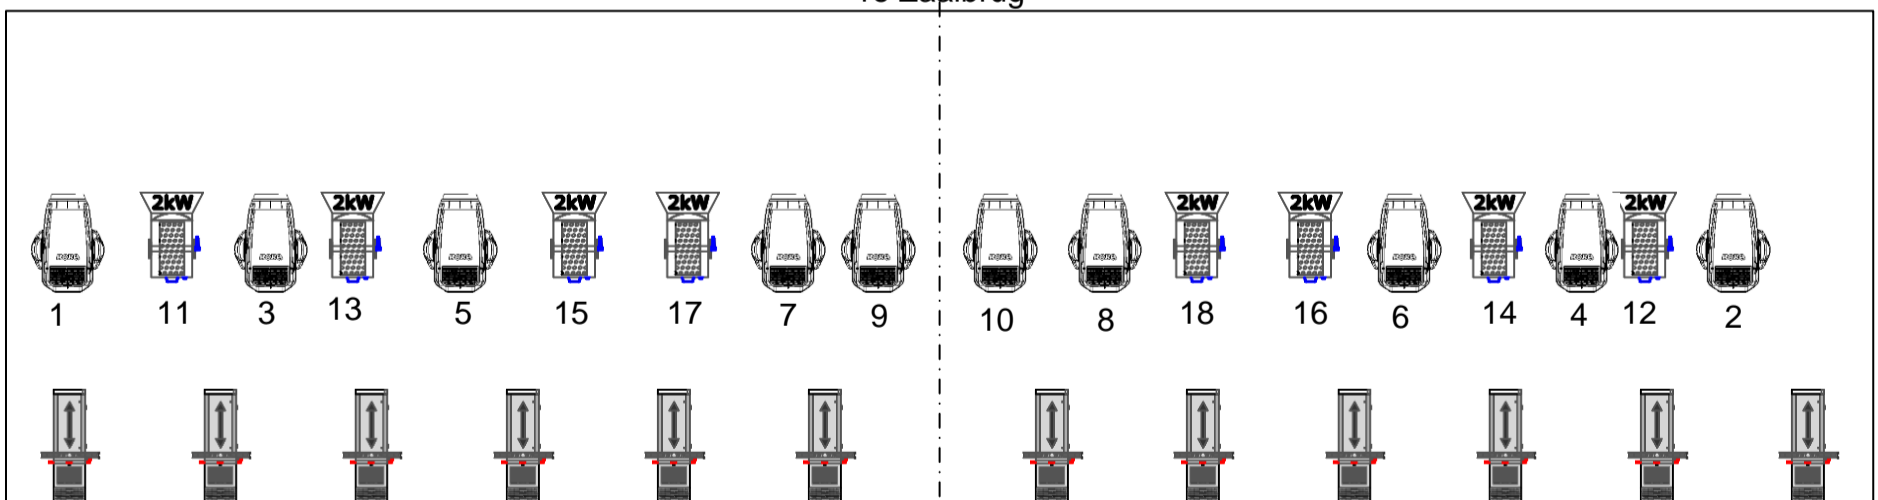

91 93 95 97 99 101 102 100 98 96 94 92

Achterbrug

71 73 75 77 79 81 82 80 78 76 74 72

Toneelbrug

51 53 55 57 59 61 63 65 67 69 70 68 66 64 62 60 58 56 54 52

Portaalbrug

31 33 35 37 39 41 43 45 47 49 50 48 46 44 42 40 38 36 34 32

1e Zaalbrug

1 11 3 13 5 15 17 7 9 10 8 18 16 6 14 4 12 2

19 21 23 25 27 29 30 28 26 24 22 20

2e Zaalbrug

Zaallicht 199
Doek LED: R-297, G-298, B-299
Doek led voor doek tribune
R150 G151, B 152

**KUNST
LINIE**