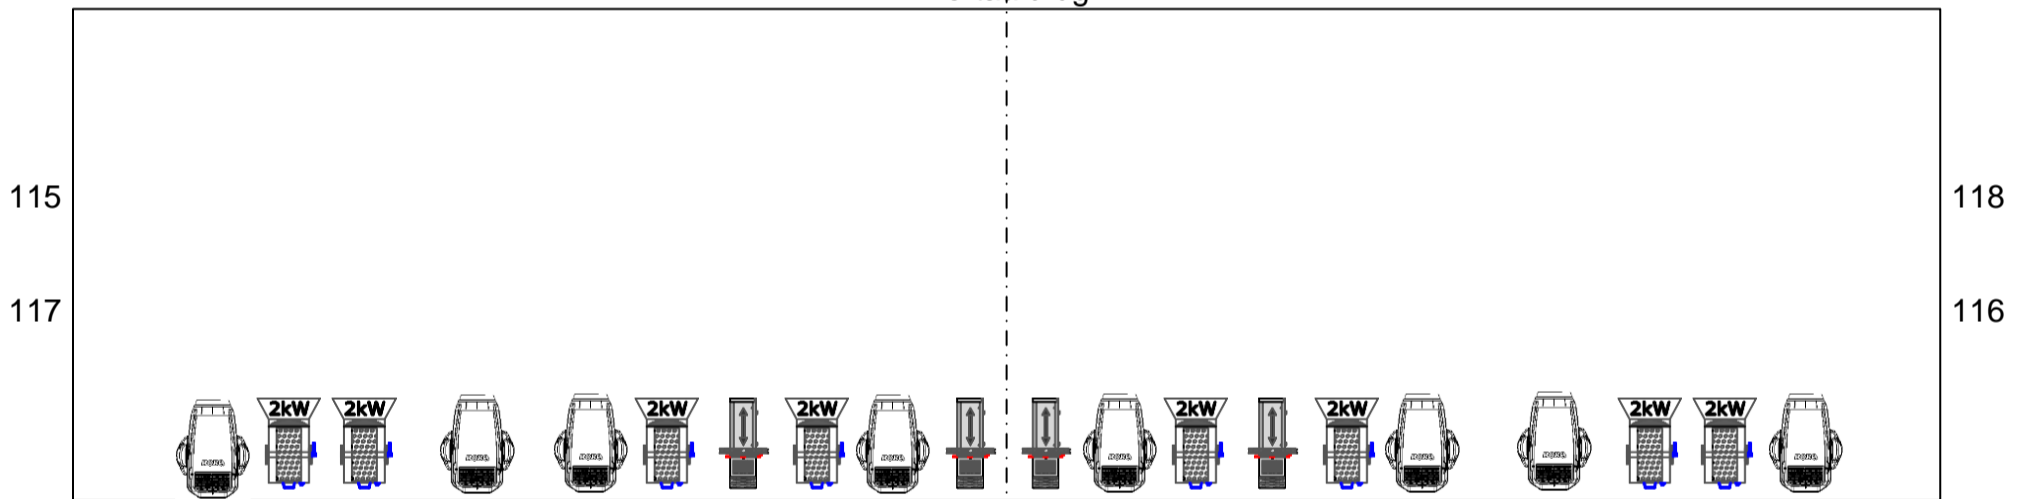

91 93 95 97 99 101 102 100 98 96 94 92

Achterbrug

71 73 75 77 79 81 82 80 78 76 74 72

Toneelbrug

51 53 55 57 59 61 63 65 67 69 70 68 66 64 62 60 58 56 54 52

Portaalbrug

31 33 35 37 39 41 43 45 47 49 50 48 46 44 42 40 38 36 34 32

1e Zaalbrug

1 11 3 13 5 15 17 7 9 10 8 18 16 6 14 4 12 2

19 21 23 25 27 29 30 28 26 24 22 20

2e Zaalbrug

Zaallicht 199
Doek LED: R-297, G-298, B-299
Doek led voor doek tribune
R150 G151, B 152

**KUNST
LINIE**