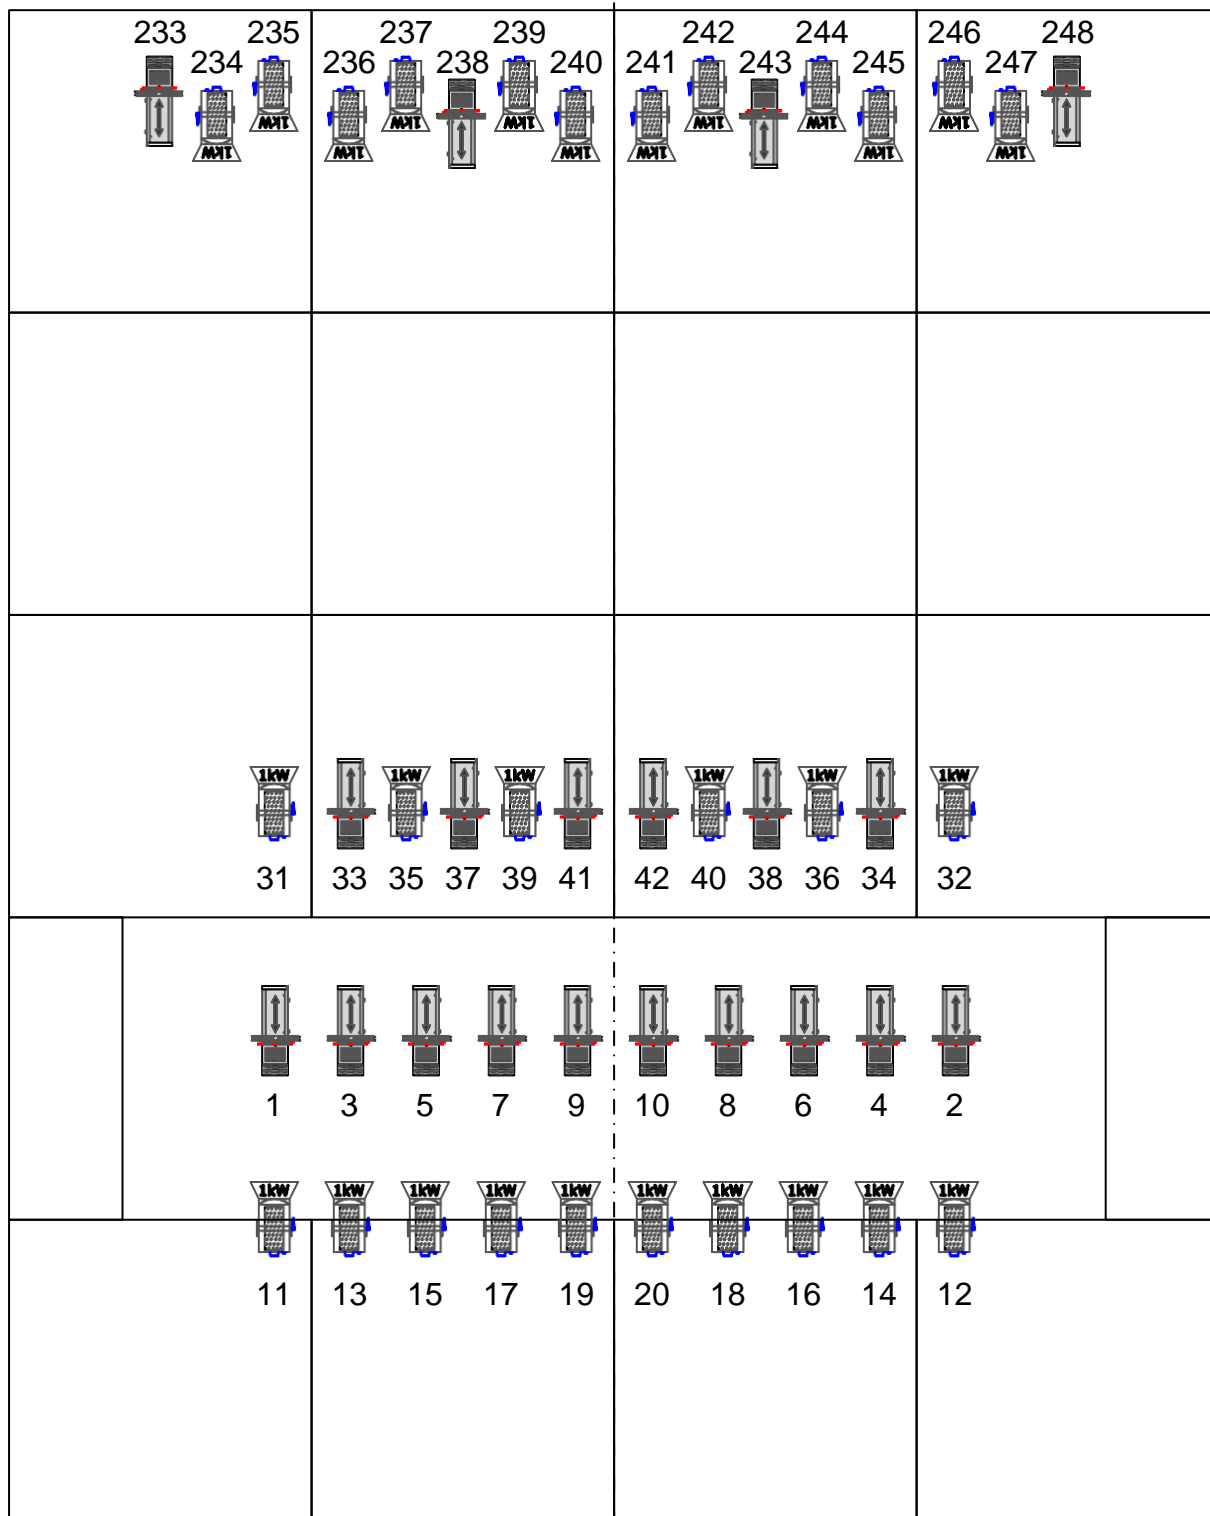

6-bar 209 t/m 214

6-bar 217 t/m 222

6-bar 201 t/m 206

6-bar 225 t/m 230

Gangpaden 96  
 Zaallicht 97 + 98 + 99  
 Doekwarmers R-197,G-198,B-199  
 Kroonluchters 21

Lichtplan  
 Kleine zaal  
 Versie oktober  
 2023

**KUNST  
 LINIE**