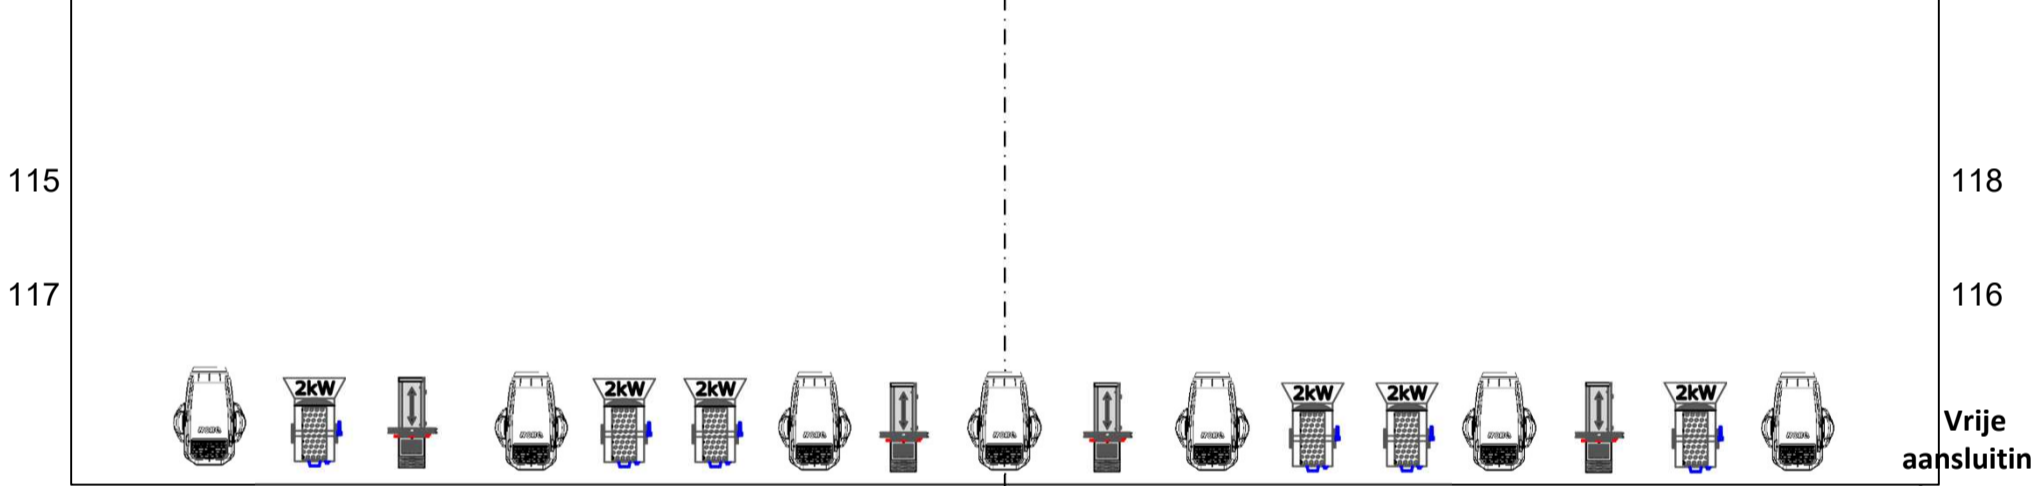

91 93 95 97 99 101 102 100 98 96 94 92

Achterbrug

71 73 75 77 79 81 82 80 78 76 74 72

Toneelbrug

51 53 55 57 59 61 63 65 67 69 70 68 66 64 62 60 58 56 54 52

Portaalbrug

31 33 35 37 39 41 43 45 47 46 44 42 40 38 36 34 32

Vrije aansluiting brug 131 133

Vrije aansluiting brug 134 136

1e Zaalbrug

19 21 23 25 27 29 30 28 26 24 22 20

2e Zaalbrug

Zaallicht 199
Doek LED: R-297, G-298, B-299
Doek led voor doek tribune
R150 G151, B 152

**KUNST
LINIE**

Lichtplan
Middenzaal
Versie 14-02-2023