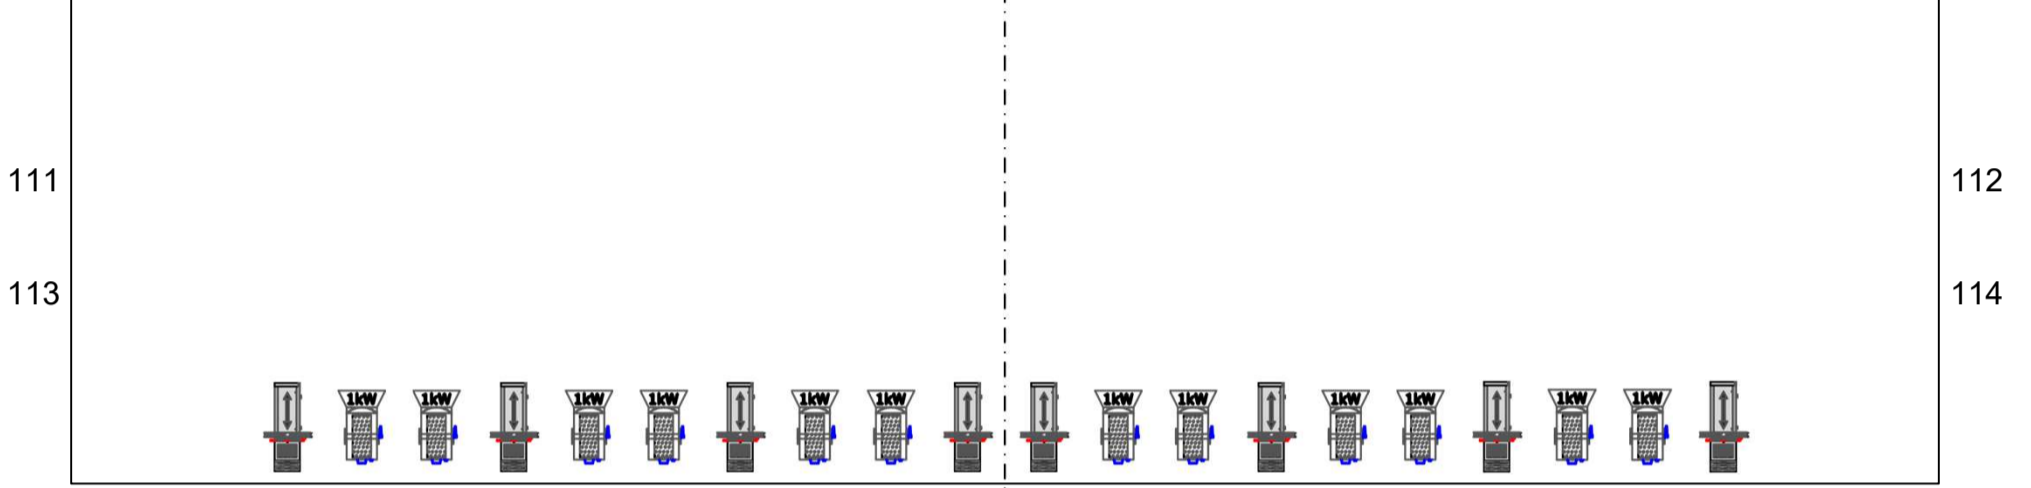

91 93 95 97 99 101 102 100 98 96 94 92

Achterbrug

71 73 75 77 79 81 82 80 78 76 74 72

Toneelbrug

51 53 55 57 59 61 63 65 67 69 70 68 66 64 62 60 58 56 54 52

Portaalbrug

31 33 35 37 39 41 43 45 47 46 44 42 40 38 36 34 32

Vrije aansluiting brug 131 133

Vrije aansluiting brug 134 136

1e Zaalbrug

19 21 23 25 27 29 30 28 26 24 22 20

2e Zaalbrug

Zaallicht 199
Doek LED: R-297, G-298, B-299
Doek led voor doek tribune
R150 G151, B 152

**KUNST
LINIE**

Lichtplan
Middenzaal
Versie 14-02-2023