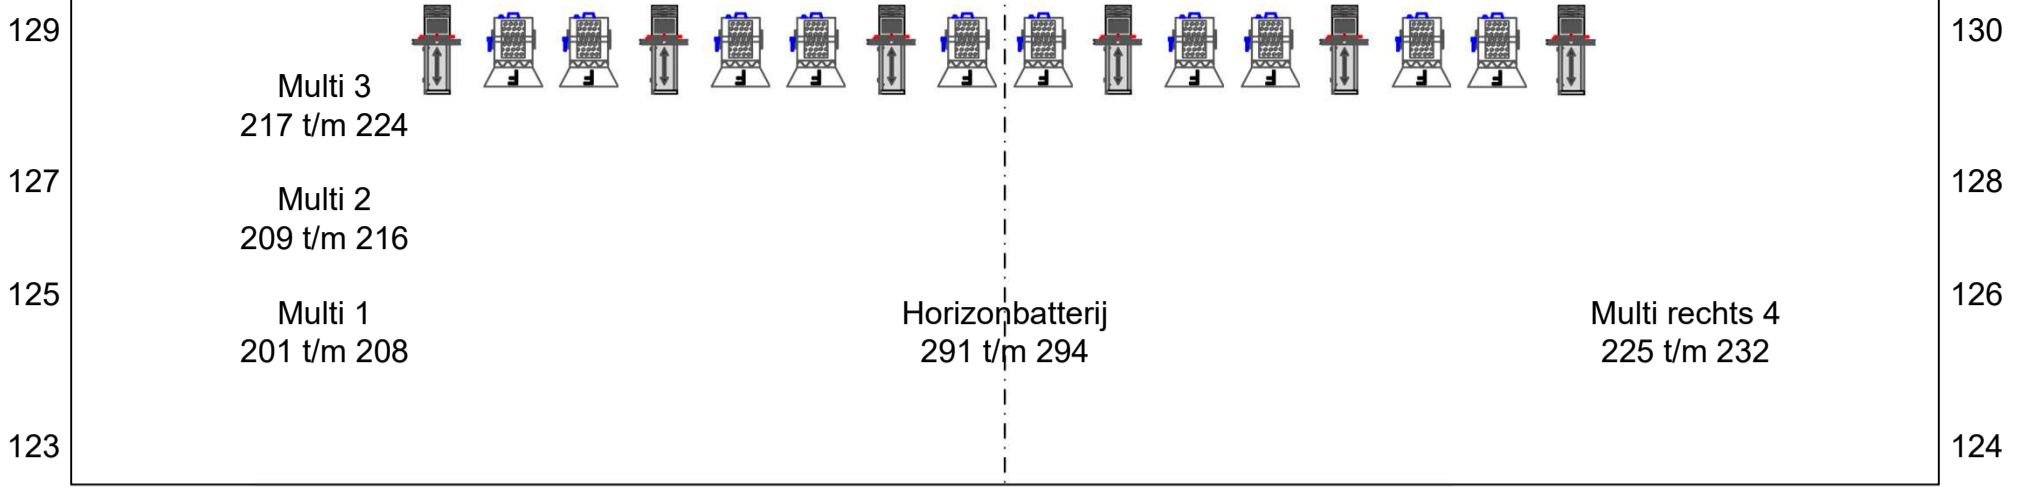

91 93 95 97 99 101 102 100 98 96 94 92

Achterbrug

71 73 75 77 79 81 82 80 78 76 74 72

Toneelbrug

51 53 55 57 59 61 63 65 67 69 70 68 66 64 62 60 58 56 54 52

Portaalbrug

31 33 35 37 39 41 43 45 47 46 44 42 40 38 36 34 32

Vrije aansluiting brug 131 133

Vrije aansluiting brug 134 136

1e Zaalbrug

19 21 23 25 27 29 30 28 26 24 22 20

2e Zaalbrug

Zaallicht 199
Doek LED: R-297, G-298, B-299
Doek led voor doek tribune
R150 G151, B 152

**KUNST
LINIE**

Lichtplan
Middenzaal
Versie 14-02-2023