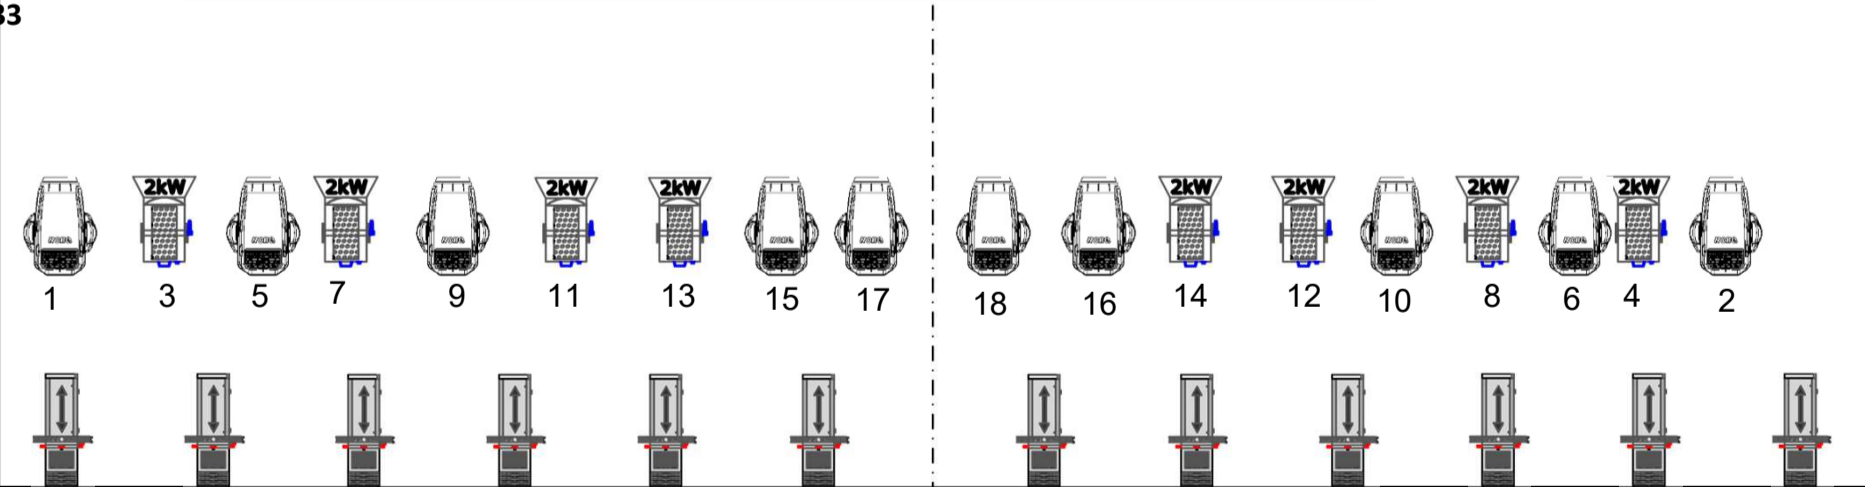

91 93 95 97 99 101 102 100 98 96 94 92

Achterbrug

71 73 75 77 79 81 82 80 78 76 74 72

Toneelbrug

51 53 55 57 59 61 63 65 67 69 70 68 66 64 62 60 58 56 54 52

Portaalbrug

31 33 35 37 39 41 43 45 47 46 44 42 40 38 36 34 32

Vrije aansluiting brug 131 133

Vrije aansluiting brug 134 136

1e Zaalbrug

19 21 23 25 27 29 30 28 26 24 22 20

2e Zaalbrug

Zaallicht 199
Doek LED: R-297, G-298, B-299
Doek led voor doek tribune
R150 G151, B 152